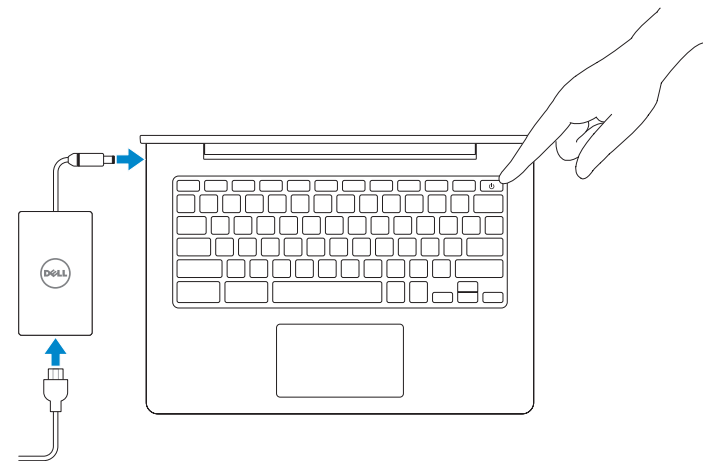

Dell Chromebook 13

Quick Start Guide

Hurtig startguide
Pikaopas
Hurtigstart
Snabbstartguide

1 Connect the power adapter and turn on your computer

Tilslut strømadapteren og tænd computeren
Kytke verkkolaite ja käynnistä taulutietokone
Koble til strømforsyningen og slå på datamaskinen
Anslut nätadapern och slå på datorn