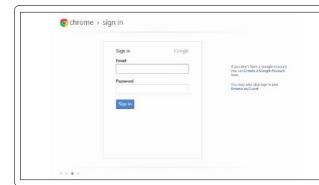

2 Finish Chromebook setup

Afslut installation af Chromebook | Viimeistele Chromebookin asennus
Fullfør Chromebook-opsett | Slutför Chromebook-inställningen

Connect to your network

Opret forbindelse til netværket
Muodosta verkkoyhteys
Koble deg til nettverket ditt
Anslut till ditt nätverk

Wait for update to finish

Vent for opdatering for at afslutte
Odota, että päivitys suoritetaan loppuun
Ven til oppdateringen er ferdig
Vänta tills uppdateringen är klar

Sign in to your Google account or create a new account