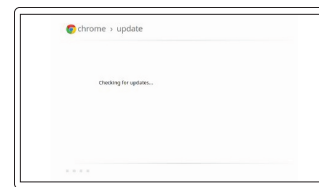

Wait for update to finish

Vent for opdatering for at afslutte
Odota, että päivitys suoritetaan loppuun
Ven til oppdateringen er ferdig
Vänta tills uppdateringen är klar